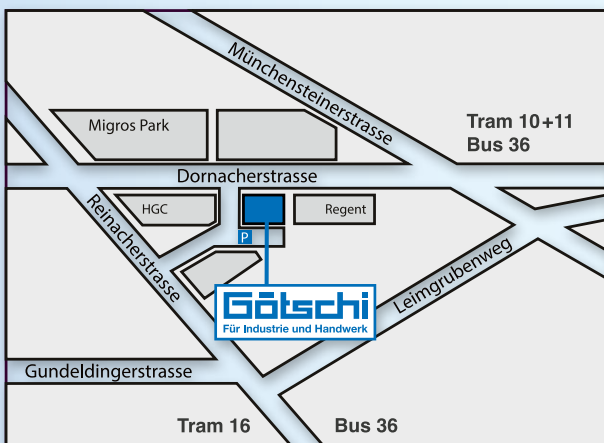

### Storz-Verteiler

mit Absperrventile KA 89 mm,  
Abgang 2x KA 66 mm

6 306 606 620

**Fr. 304.-**