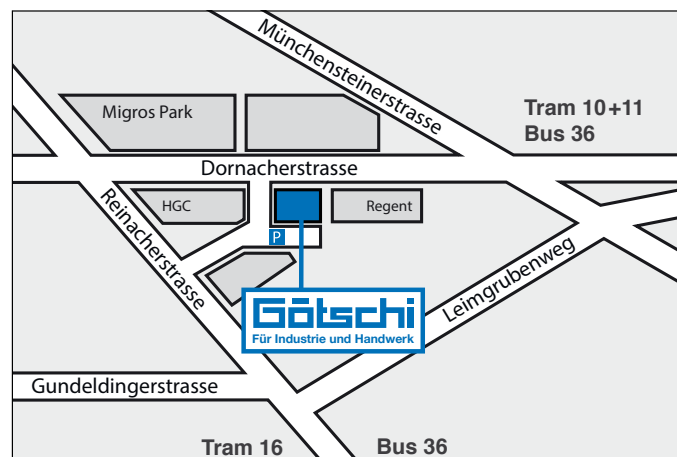

Preise verstehen sich inkl. MwSt., Preis und Modelländerung vorbehalten. Auflage 032018

Goetschi Für Industrie und Handwerk
 Goetschi AG
 Werkzeuge und Maschinen
 Dornacherstrasse 380
 4053 Basel
 Telefon: 061 337 45 11 E-Mail: info@goetschi.ch
 Telefax: 061 337 45 12 Internet: www.goetschi.ch
 15 Kundenparkplätze