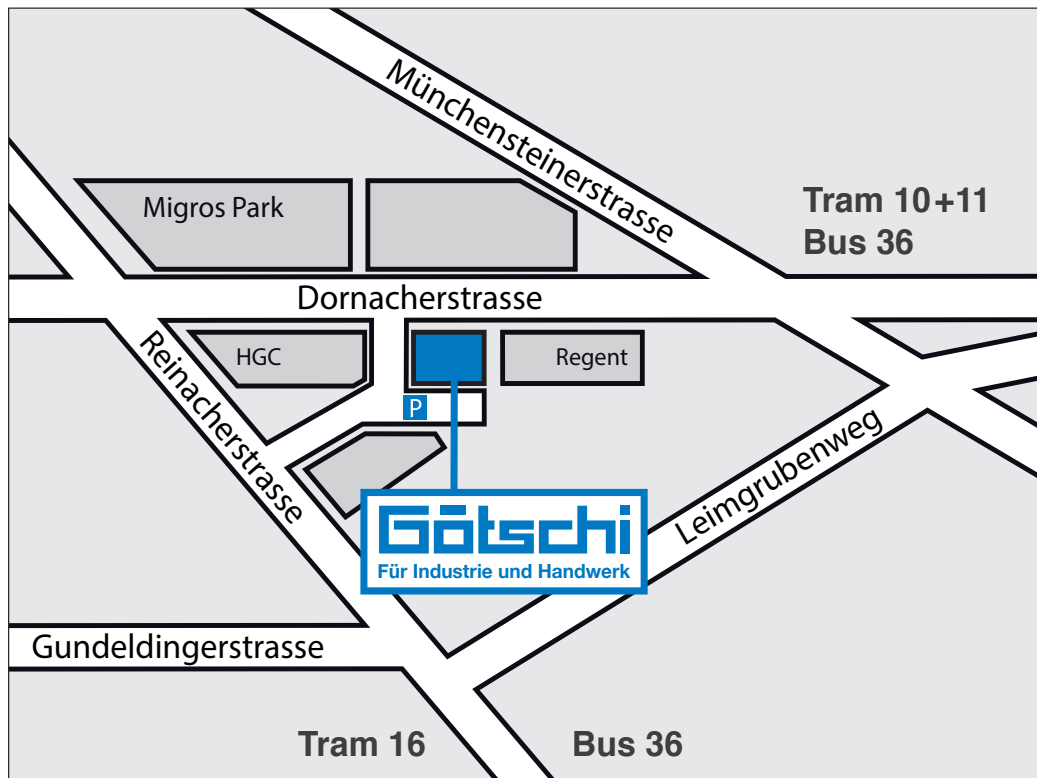

1
CHF 396.85
UPE* 424.60

+ 2 Akkus und Ladegerät gratis

LiHD

FULL SERVICE

2
CHF 739.15
UPE* 803.90

3
CHF 276.60
UPE* 346.90

20%

inkl. Stativ

1 Akku-Nass- und Trockensauger AS 36-18 L 30 PC-CC

- 36 (2 x 18) Volt, Li-Ion • Staubklasse L
- Saugleistung 55 l/s • Unterdruck 140 mbar
- Behälterinhalt 30 l
- **Inkl. CordlessControl**, Saugschlauch 3,2 m NW 32, diverserem Zubehör
- **2 Akkus 5,5 Ah LiHD und Schnellladegerät gratis**

metabo Best.-Nr. me602073850set1

2 Hochdruckreiniger HD 5/12 EX Classic Plus

- 230 Volt, 2200 Watt • Arbeitsdruck 115 bar
- Fördermenge 500 l/h
- Mit integrierter Schlauchtrommel
- Inkl. Dreckfräser, 8 m Hochdruckschlauch, Handspritzpistole, Edelstahl-Strahlrohr, Powerdüse

KÄRCHER Best.-Nr. ka15208020

3 Kombilaser GCL 2-50 G

- 1 horizontale und 1 vertikale Linie bilden 1 Laserkreuz
- 2 Lotpunkte • **Grüne Laserdioden**
- Arbeitsbereich 15 m, mit Empfänger (optional) 50 m
- Selbstnivellierbereich $\pm 4^\circ$
- Genauigkeit $\pm 0,3$ mm/m • IP 54
- **Inkl. Stativ BT 150**, Halter RM 10, Tasche, Zieltafel, Batterien

BOSCH Best.-Nr. bo0601066m01

Ihr Partner für Industrie und Handwerk

Goetschi

Für Industrie und Handwerk

- Ladenlokal mit Fach-Verkäufern
- Online-Shop (B2B)
- Mehr als 90'000 Artikel
- Kunden-Parkplätze
- Beratung im Aussendienst
- Beratung am Telefon
- Lieferdienst für die Region Basel
- Reparatur-Werkstatt im Hause
- Hydraulik-Schlauchservice
- Geräte-Vorführung
- Mietgeräte

Öffnungszeiten

Montag - Freitag
07.00 - 12.00 Uhr
13.00 - 17.30 Uhr

www.goetschi.ch

Goetschi AG
Dornacherstrasse 380

4053 Basel
Tel: 061 337 45 11

info@goetschi.ch
www.goetschi.ch