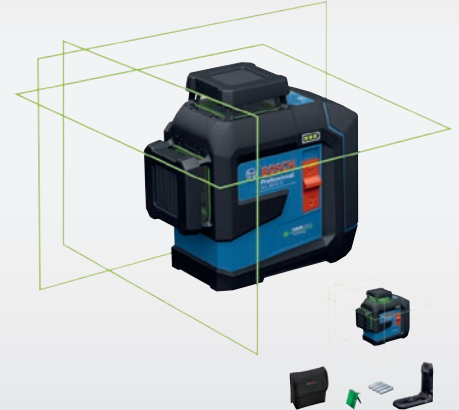

5

CHF **498.60**
UPE* 586.50

15%

NEUHEIT