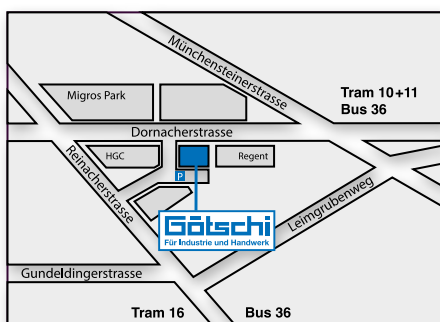

Sicherheits-Bautüre

Art. Nr. 460110100
Abschliessbar

Fr. 259.-

Götschi AG
Werkzeuge und Maschinen
Dornacherstrasse 380
4053 Basel

Telefon: 061 337 45 11 E-Mail: info@goetschi.ch
Telefax: 061 337 45 12 Internet: www.goetschi.ch
15 Kundenparkplätze

Götschi
Für Industrie und Handwerk