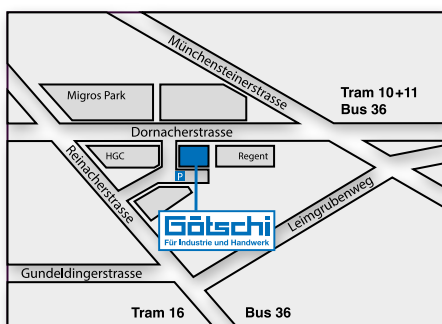

Götschi AG
Dornacherstrasse 380
4053 Basel

Telefon: 061 337 45 11

E-Mail: info@goetschi.ch

15 Kundenparkplätze

Internet: www.goetschi.ch

Onlineshop: shop.goetschi.ch

Götschi
Für Industrie und Handwerk