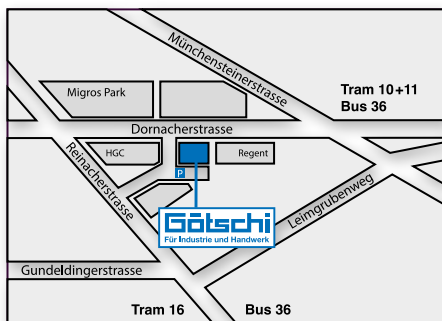

### Beisszange

Art. Nr. 370056100  
Länge: 225 mm

Fr. 4.30

Götschi AG  
Dornacherstrasse 380  
4053 Basel

Telefon: 061 337 45 11  
E-Mail: info@goetschi.ch

15 Kundenparkplätze

Internet: [www.goetschi.ch](http://www.goetschi.ch)  
Onlineshop: [shop.goetschi.ch](http://shop.goetschi.ch)